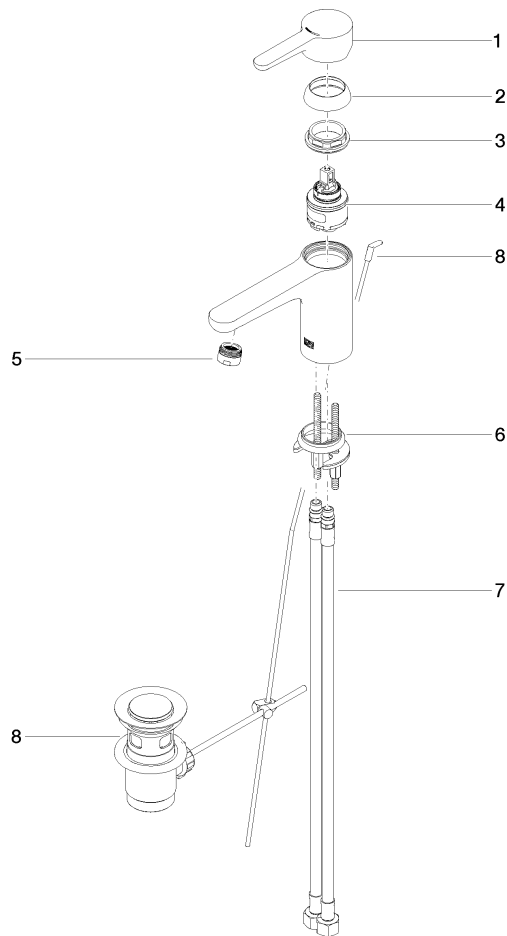

DORNBACHT YAMOU Waschtisch-Einhandbatterie mit Ablaufgarnitur - Chrom

33 501 831

- Ausladung 120 mm
- starrer Auslauf
- runder luftangereicherter Strahl
- Armaturenhöhe 126 mm
- Höhe bis Luftsprudler 80 mm
- Bohrungsdurchmesser 35 mm
- 2x Druckschlauch M 8 x 1 eingeschraubt, dichtsicher geprüft
- Durchfluss max. 6,8 l/min

 Chrom

33 501 831-00

 Soft Black

33 501 831-69

**DORNBRACHT YAMOU Waschtisch-Einhandbatterie mit Ablaufgarnitur -
Chrom**

33 501 831

Durchflussdiagramm

Zertifikate

AbP_10171. ACS_23 ACC NY WRAS_240104004.
491.

**DORNBRAUCHT YAMOU Waschtisch-Einhandbatterie mit Ablaufgarnitur -
Chrom**

33 501 831
Ersatzteile für die
anderen
Oberflächenvarianten
finden Sie hier: Soft
Black

Ersatzteilstückliste

Nr.	Artikelnummer	Benennung	Verbaumenge	Lieferzeit
1	90 20 83 002 00-00	Griff	1	2
2	90 21 02 400 00-00	Haube	1	2
3	90 23 10 140 00 90	Mutter	1	2
4	90 15 05 502 00 90	Kartusche	1	2
5	90 23 01 177 00-00	Luftsprudler	1	2
6	90 30 11 504 00 90	Befestigungssatz	1	2
7	90 30 04 110 02 90	Schlauch	2	2
8	90 11 01 200 00-00	Ablaufgarnitur	1	2