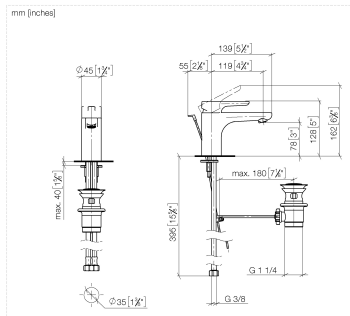

**DORNBRACHT YAMOU Waschtisch-Einhandbatterie mit Ablaufgarnitur -
Chrom**

33 501 831