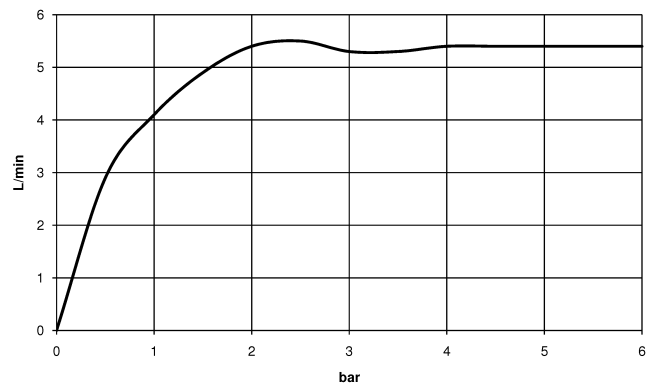

Durchflussdiagramm

Zertifikate

AbP_10171. ACS_23 ACC NY WRAS_240104004.
491.